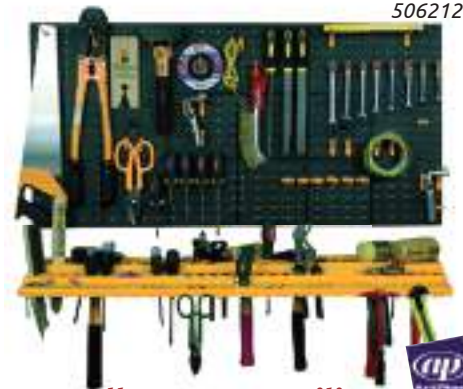

Funzione percussione, reversibile, regolazione elettronica dei giri. Impugnatura supplementare, asta di regolazione.

**€129**

5059228

**109 pz  
totali****Cassetta utensili manuali**

Valigetta alluminio. Set composto da bussole, chiavi esagonali, combinate, inserti, cacciaviti, pinze, martello, cutter, 1 flessometro.

**50 x 50 +  
50 x 50 cm****€15,90**

506212

**Pannello portautensili**

Set 2 pannelli + 2 mensole + 50 ganci assortiti. In polipropilene. Dimensioni relative al singolo pannello. Fornito vuoto.

**36,5 x 15,3  
x 22 cm****30 posti****€13,90**

5060350

**STANLEY****Cassettiera per minuteria**

Dotata di cassetti trasparenti, senza blocco. Dimensioni cassetti 5 x 13 x 3,5 cm.

**500 W****€23,90**

5108151

**Smerigliatrice angolare****POWERPLUS**

Con pulsante blocca motore per sostituzione disco, impugnatura supplementare 2 posizioni. Disco Ø 115 mm.