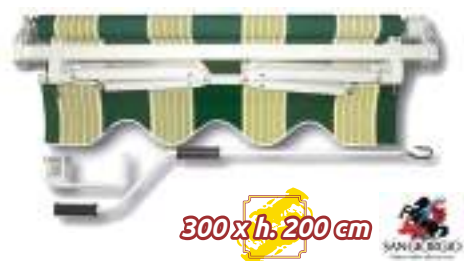

### Tenda da sole

Senza cassone. Dotata di braccetti in alluminio regolabili nell'inclinazione. Peso tessuto 280 gr./mq. Impermeabile.

Disponibile  
in vari colori

€129

CF 44520

300 x h. 200 cm